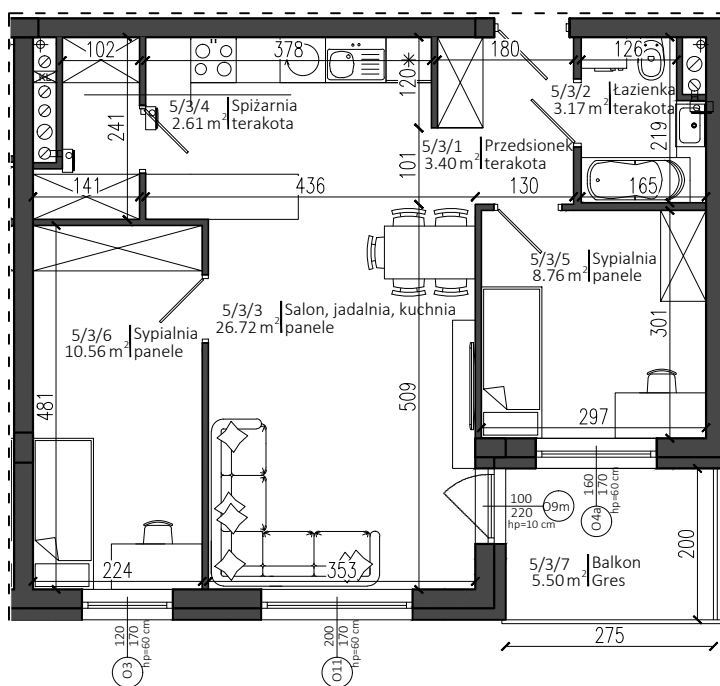

Apartamenty Warszawska 24

Nowy Dwór Mazowiecki

P.W. AS-BUD sp. z o.o.
ul. Nowotęczna 6
05-100 Nowy Dwór Mazowiecki
tel. +48 22 775 51 82
www.mieszkac.org

M 5/3
V PIĘTRO

LICZBA POKOI 3
POW. UŻYTKOWA 55,22 m²
POW. BALKONU 5,50 m²

Rzut V piętra

Podana powierzchnia jest orientacyjna i nie stanowi oferty handlowej.

Sytuacja

Lokalizacja mieszkania